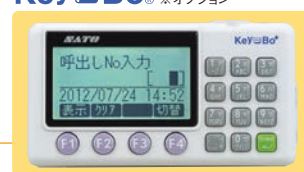

Key-Bo+ ※オプション