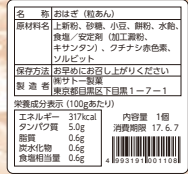

3インチ タグ・ラベルプリンタ

BARTRONICS®
RT308R

タグもラベルもこの1台で

3インチ

標準機

RoHS
指令対応

オプション

Key-Bo+

〈値札〉

〈OFFシール〉

〈値札〉

〈値札ラベル〉

〈店舗配送ラベル〉

〈食品内容表示ラベル〉

オンラインプリンタとして

- 豊富なインターフェースで機能性アップ (IEEE1284、RS-232C、USB、LAN)
- プリンタドライバ対応で操作性が向上
- サトーのASPサービス「LABEL-IDENTITI※」に対応